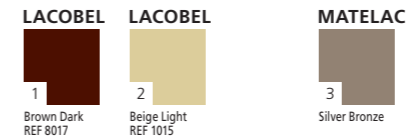

- LACOBEL**

1
Blue Petrol
REF 5001
- LACOBEL**

2
Orange Classic
REF 2001
- MATELAC**

3
Anthracite
Authentic
REF 7016
- MATELAC**

4
Silver
Clearvision

& usi PERETI

LACOBEL MATELAC LACOBEL T MATELUX MIROX
 IMAGIN PLANIBEL CLEARVISION PLANIBEL
 DARK GREY PLANIBEL LINEA AZZURRA LACOBEL
 MATELAC LACOBEL T MATELUX MIROX IMAGIN
 PLANIBEL CLEARVISION PLANIBEL DARK GREY
 PLANIBEL LINEA AZZURRA LACOBEL MATELAC

MATELUX

1
Grey

MIROX

2
Clear

LACOBEL

3
Yellow Rich
REF 1023

MATELAC

4
Yellow Rich
REF 1023

dormitoare & DRESSING-URI

LACOBEL **MATELAC** LACOBEL T MATELUX MIROX IMAGIN
PLANIBEL CLEARVISION PLANIBEL DARK GREY PLANIBEL
LINEA AZZURRA LACOBEL MATELAC LACOBEL T **MATELUX**
MIROX **IMAGIN** PLANIBEL CLEARVISION PLANIBEL DARK
GREY PLANIBEL LINEA AZZURRA LACOBEL MATELAC
LACOBEL T MATELUX **MIROX** IMAGIN PLANIBEL CLEARVISION
PLANIBEL DARK GREY PLANIBEL LINEA AZZURRA **LACOBEL**

3

baile

LACOBEL **MATELAC** LACOBEL T MATELUX MIROX **IMAGIN**
PLANIBEL CLEARVISION PLANIBEL DARK GREY PLANIBEL
LINEA AZZURRA **LACOBEL** MATELAC LACOBEL T **MATELUX**
MIROXIMAGINPLANIBELCLEARVISIONPLANIBELDARK GREY
PLANIBEL LINEA AZZURRA LACOBEL MATELAC LACOBEL T
MATELUX **MIROX** IMAGIN PLANIBEL CLEAR VISION PLANIBEL
DARK GREY PLANIBEL LINEA AZZURRA LACOBEL MATELAC